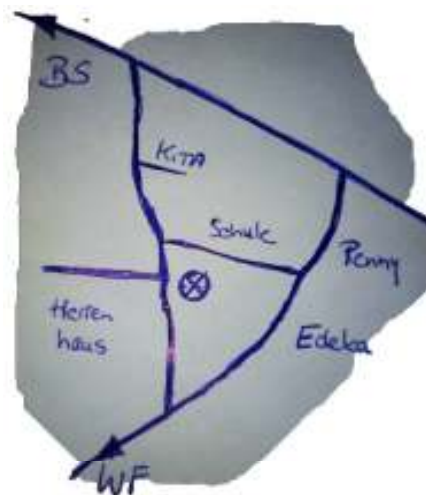

Asse II – wie alles anfing

Zeitzeugen berichten über 53 Jahre Aktionen
gegen die Einlagerung und für die Rückholung

Mittwoch, 14.06.2017

Café Burschenhof

An der Wabe 8 / Kantorweg 1 in Sickte

18:30 Uhr Ausstellungsbesichtigung

19:00 Uhr Vortrag

anschließend Diskussion und Austausch

Ein Multimedia-Vortrag von **Helga Koslowsky**
mit kurzen Gastbeiträgen von **Peter Dickel**,
Dr. Seban Seehafer, **Hilmar Nagel** und anderen

Rahmenprogramm mit 2 Ausstellungen:

"Asse - Zeittafeln der BASA" und

"Jubiläumsausstellung 30 Jahre Schacht Konrad"

Eine Veranstaltung der BASA Sickte

Bürger
Aktion
Sichere
Asse

BASA

und der Fachgruppe Asse der AG Schacht Konrad

fg-asse.ag-schacht-konrad.de

im Rahmen des Jubiläumsjahres AG Schacht Konrad:

www.basa-asse.de